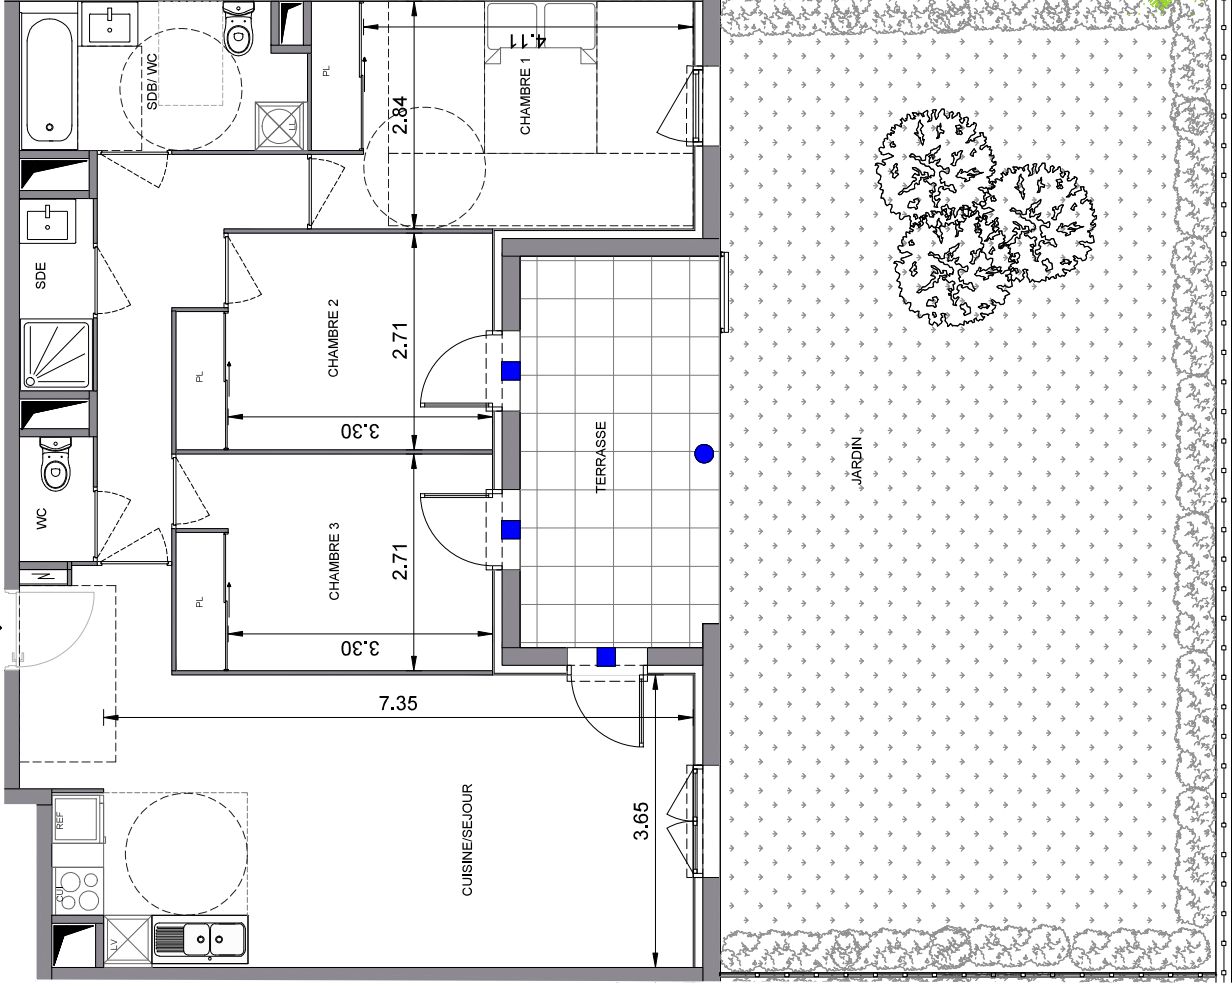

SYMPHONIE

34670 BAILLARGUES

Type
Niveau
Bâtiment

T4
RDC
Bâtiment B

B004

LOCALISATION

TABLEAU DES SURFACES

Séjour/Cuisine	27.82m ²
Chambre 1	13.45m ²
Chambre 2	10.01m ²
Chambre 3	10.62m ²
Sdb/WC	6.40m ²
Sde	2.22m ²
WC	1.45m ²
Entrée	3.94m ²
Dégagement	6.98m ²
Surface intérieure	82.89m²
Terrasse	12.13m ²
Jardin	77.17m ²
Surface extérieure	89.30m²

LEGENDE

Arcade Promotion
1175 Petite route des Milles
CS 40650
Aix en Provence Cedex 4

Echelle

Nota: Document non contractuel, la société se réserve la possibilité d'apporter des modifications qui seraient dues à des impératifs techniques (poteaux, poutres, gaines...) ou administratifs. La position des équipements est donnée à titre indicatif. L'implantation des ouvertures, des cloisons et des surfaces peut par conséquent être modifiée.