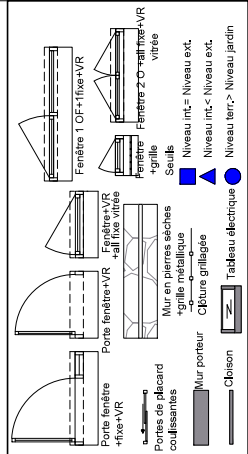

SYMPHONIE

34670 BAILLARGUES

Type
Niveau
Bâtiment

T3
R+1
Bâtiment B

B104

LOCALISATION

TABLEAU DES SURFACES

| | |
|---------------------------|---------------------------|
| Séjour/Cuisine | 27.26m ² |
| Chambre 1 | 13.15m ² |
| Chambre 2 | 10.91m ² |
| Sdb/WC | 5.97m ² |
| WC | 2.00m ² |
| DGT | 7.34m ² |
| Surface intérieure | 66.63m² |
| Terrasse | 13.72m ² |
| Surface extérieure | 13.72m² |

LEGENDE

Echelle

28/05/2020
Index A

Nota: Document non contractuel, la société se réserve la possibilité d'apporter des modifications qui seraient dues à des impératifs techniques (poteaux, poutres, gaines...) ou administratifs. La position des équipements est donnée à titre indicatif. L'implantation des ouvertures, des cloisons et des surfaces peut par conséquent être modifiée.