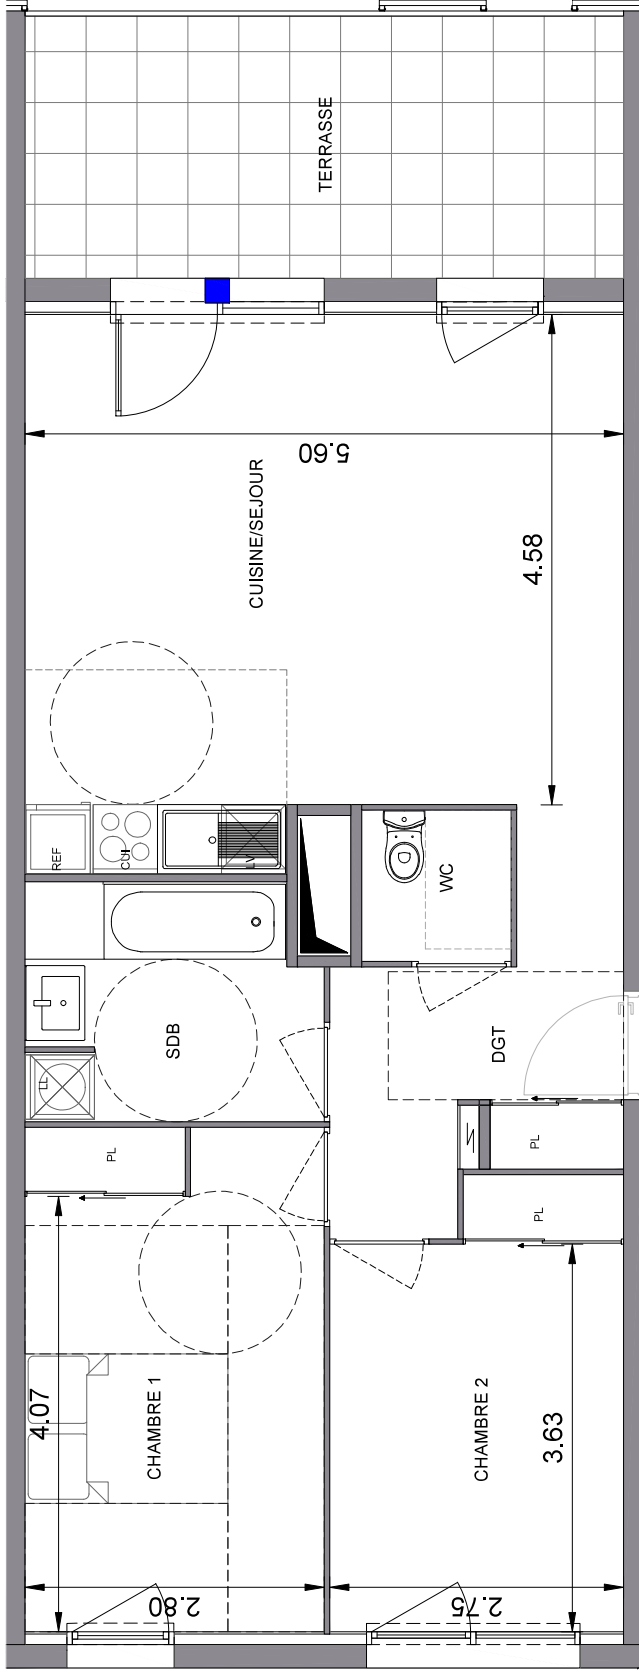

SYMPHONIE

34670 BAILLARGUES

Type
Niveau
Bâtiment

T3
R+1
Bâtiment B

B104

LOCALISATION

TABLEAU DES SURFACES

| | |
|---------------------------|---------------------------|
| Séjour/Cuisine | 27.26m ² |
| Chambre 1 | 13.15m ² |
| Chambre 2 | 10.91m ² |
| Sdb/WC | 5.97m ² |
| WC | 2.00m ² |
| DGT | 7.34m ² |
| Surface intérieure | 66.63m² |
| Terrasse | 13.72m ² |
| Surface extérieure | 13.72m² |

LEGENDE

Echelle

28/05/2020
Index A

Nota: Document non contractuel, la société se réserve la possibilité d'apporter des modifications qui seraient dues à des impératifs techniques (poteaux, poutres, gaines...) ou administratifs. La position des équipements est donnée à titre indicatif. L'implantation des ouvertures, des cloisons et des surfaces peut par conséquent être modifiée.