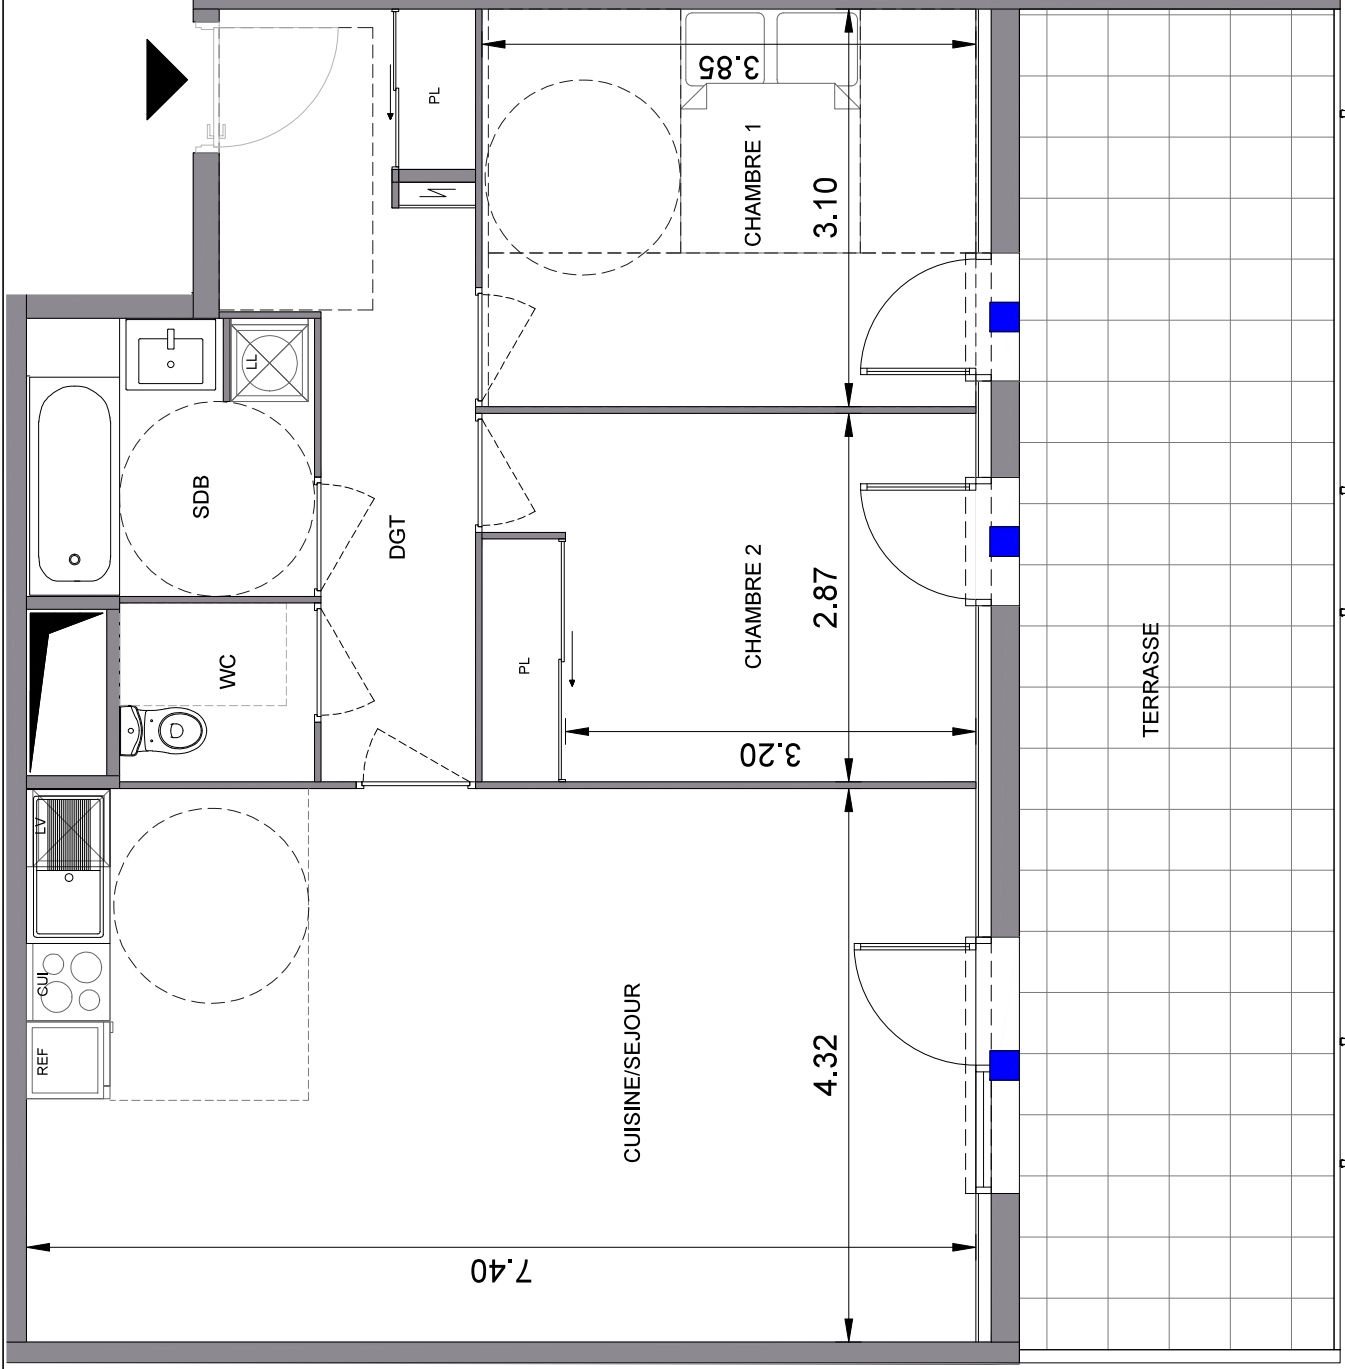

SYMPHONIE

34670 BAILLARGUES

Type
Niveau
Bâtiment

T3
R+1
Bâtiment B

B108

LOCALISATION

TABLEAU DES SURFACES

Séjour/Cuisine	31.95m ²
Chambre 1	11.94m ²
Chambre 2	10.99m ²
Sdb	4.85m ²
WC	2.14m ²
Dégagement	8.95m ²
Surface intérieure	70.82m²
Terrasse	25.60m ²
Surface extérieure	25.60m²

LEGENDE

Echelle

Nota: Document non contractuel, la société se réserve la possibilité d'apporter des modifications qui seraient dues à des impératifs techniques (poteaux, poutres, gaines...) ou administratifs. La position des équipements est donnée à titre indicatif. L'implantation des ouvertures, des cloisons et des surfaces peut par conséquent être modifiée.