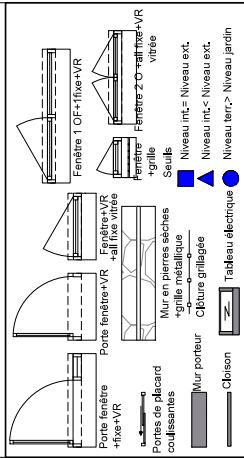

SYMPHONIE

34670 BAILLARGUES

Type
Niveau
Bâtiment

T3
R+1
Bâtiment B

B108

LOCALISATION

TABLEAU DES SURFACES

Séjour/Cuisine	31.95m ²
Chambre 1	11.94m ²
Chambre 2	10.99m ²
Sdb	4.85m ²
WC	2.14m ²
Dégagement	8.95m ²
Surface intérieure	70.82m²
Terrasse	25.60m ²
Surface extérieure	25.60m²

LEGENDE

Echelle

Nota: Document non contractuel, la société se réserve la possibilité d'apporter des modifications qui seraient dues à des impératifs techniques (poteaux, poutres, gaines...) ou administratifs. La position des équipements est donnée à titre indicatif. L'implantation des ouvertures, des cloisons et des surfaces peut par conséquent être modifiée.