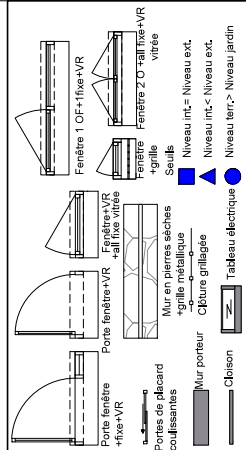

LEGENDE

Arcade Promotion
1175 Petite route des Milles
CS 40650
Aix en Provence Cedex 4