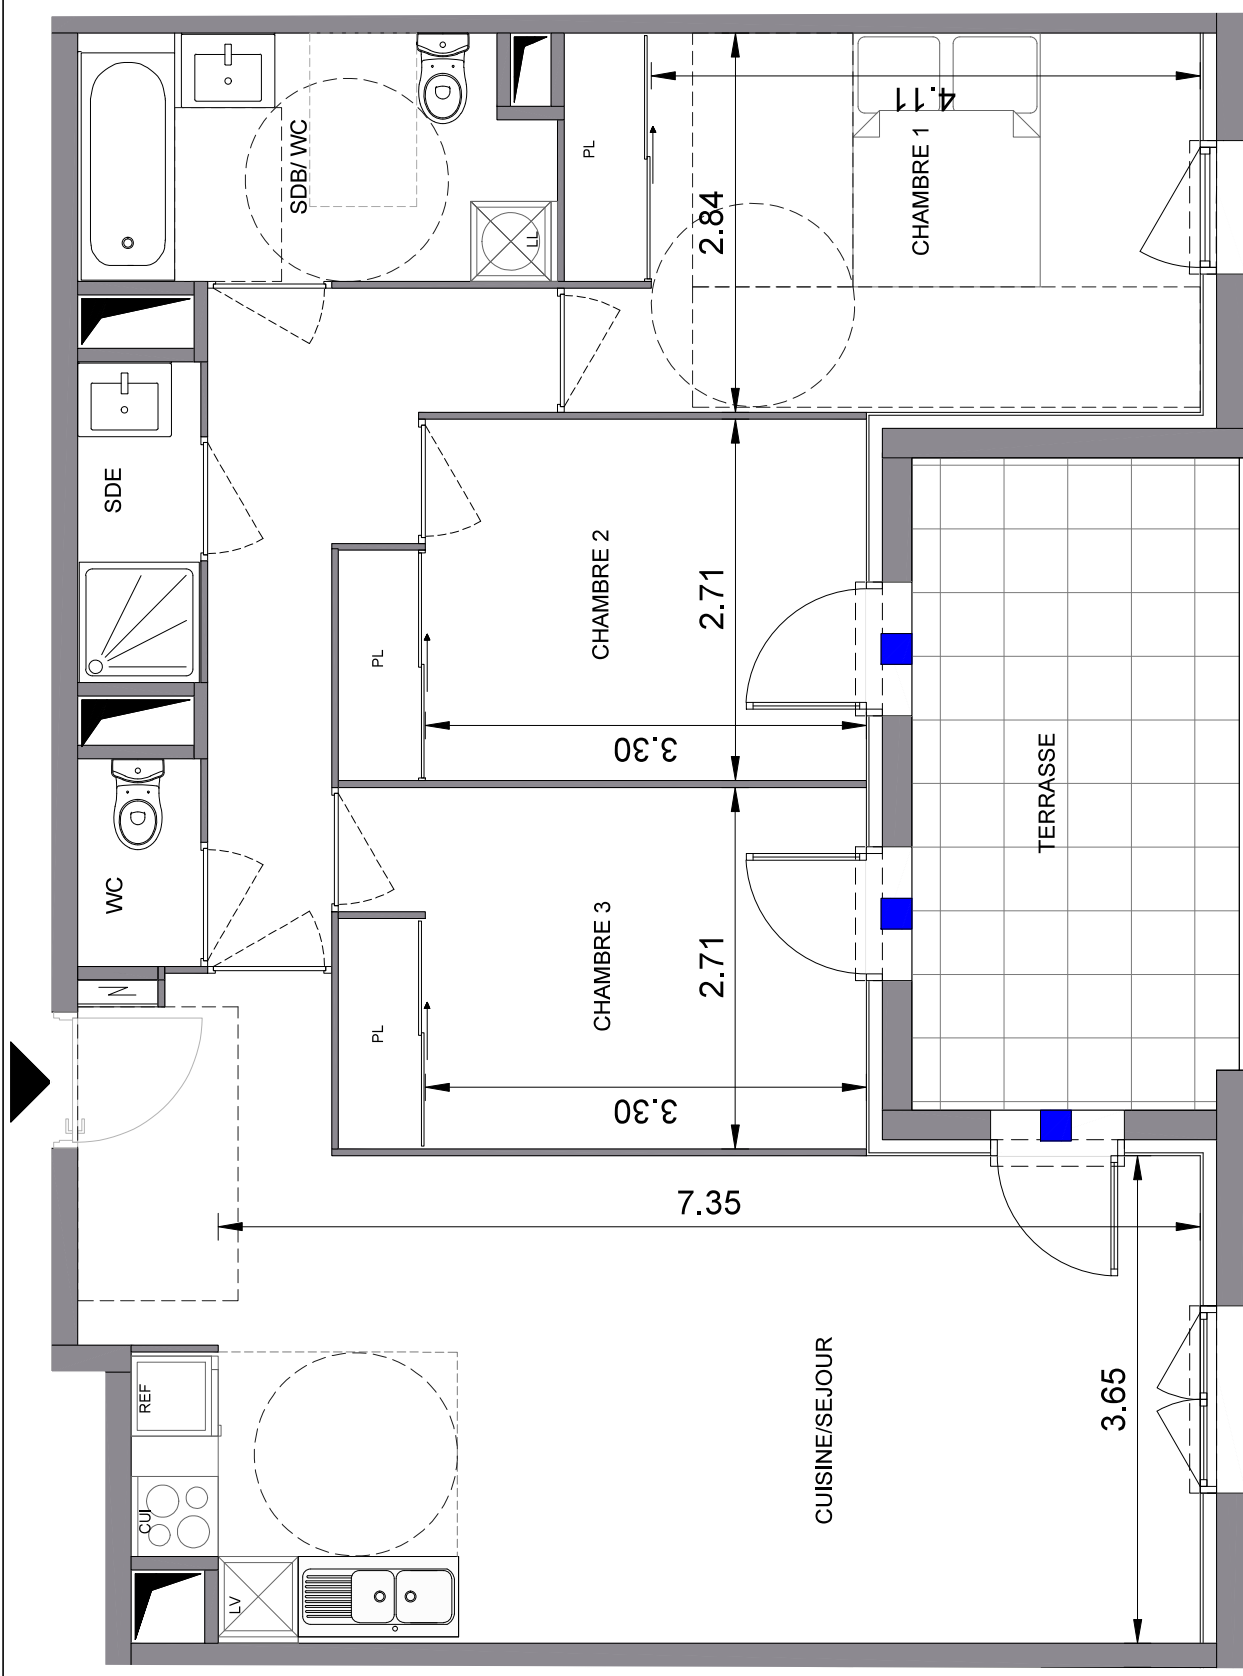

Echelle

Nota: Document non contractuel, la société se réserve la possibilité d'apporter des modifications qui seraient dues à des impératifs techniques (poteaux, poutres, gaines...) ou administratifs. La position des équipements est donnée à titre indicatif. L'implantation des ouvertures, des cloisons et des surfaces peut par conséquent être modifiée.

28/05/2020

Indice A