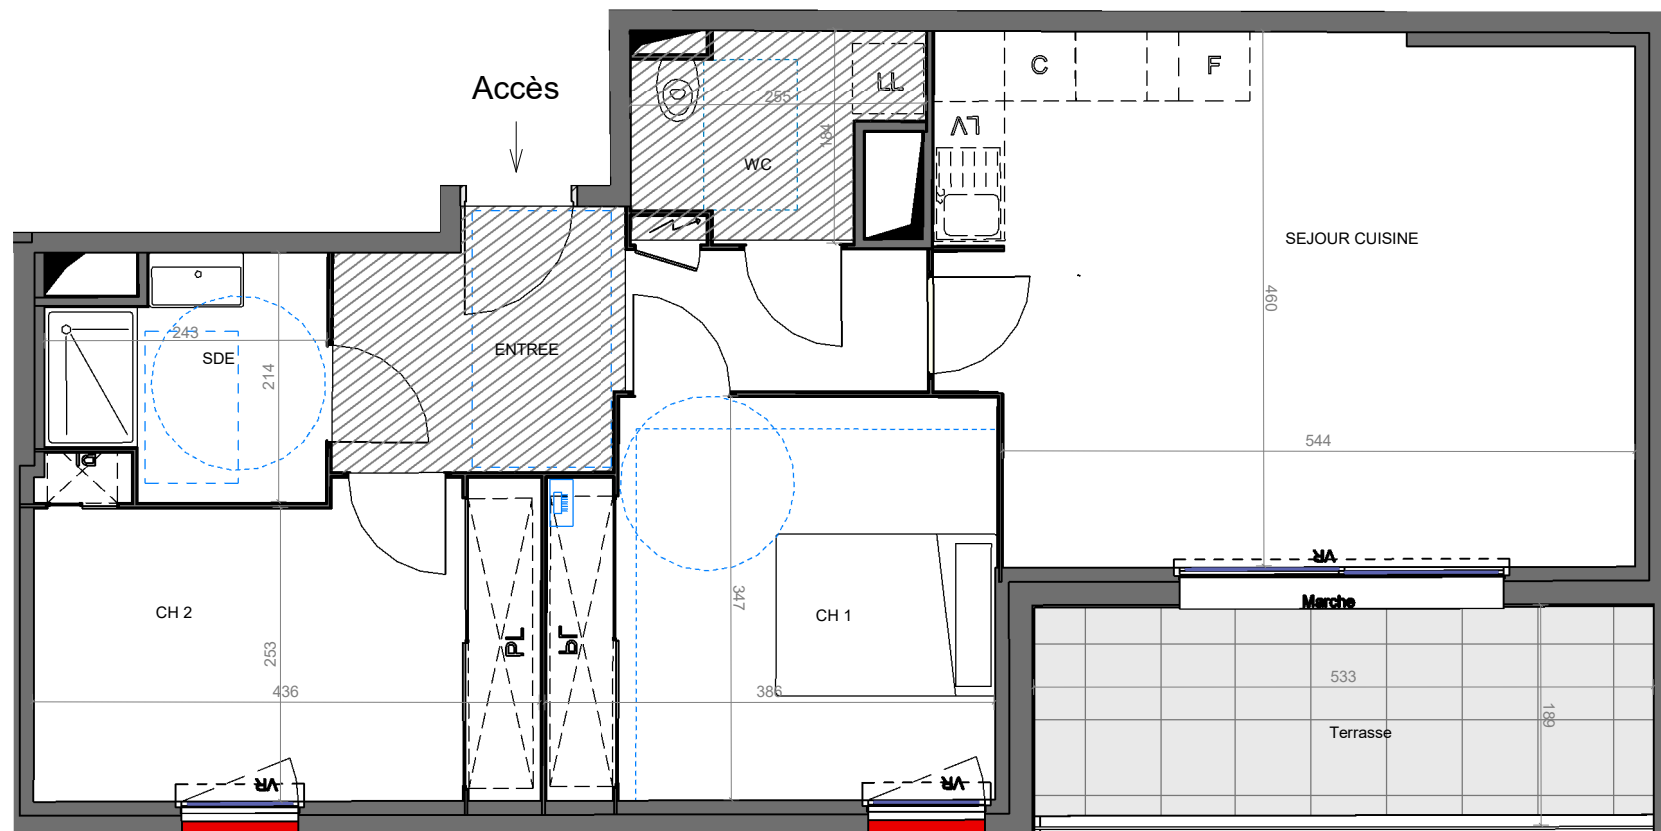

ESQUISSE

T3

R+7

A07_04

IND 05

SEJOUR CUISINE	26.6 m ²
CH 1	13.0 m ²
CH 2	11.5 m ²
ENTREE	8.6 m ²
SDE	4.4 m ²
WC	3.6 m ²
Surface habitable	67.7 m²

Terrasse	9.7 m ²
Surface extérieure	9.7 m²
Surface totale	77.4 m²

Tout en conservant les caractéristiques essentielles du plan, la société se réserve la possibilité d'y apporter des modifications pour des raisons techniques ou d'amélioration. Les faux plafonds, retombées et emplacement des équipements et mobiliers sont figurés à titre indicatif.

23/07/2021

COMMANDE

CHOIX / OPTIONS

Pièces	Détail des prestations	Commentaires	Unité	Qté	Prix unitaire (€)	Total TTC (€)
Salle d'eau principale	DISTRICT CARRELAGE GRIS		à l'unité	1.00	0,00	Inclus
	• Pose faïence horizontale		Forfait	1.00	0,00	Inclus
	• Carrelage - KERABEN GRUPO S.A.U - DISTRICT - GIH13002 - 50cm x 50cm - GRIS		m²	4.40	0,00	Inclus
	- Pose droite		m²	4.40	0,00	Inclus
	- Plinthe - KERABEN GRUPO S.A.U - DISTRICT - GIHVP002 - 50cm x 8cm - GRIS		ml	6.16	0,00	Inclus
	• Faïence - KERABEN GRUPO S.A.U - DISTRICT - KIHTP012 - décor 25x25 - 50cm x 25cm - CONCEPT GRIS		m²	4.40	0,00	Inclus
	• Faïence - KERABEN GRUPO S.A.U - DISTRICT - KIHTP002 - 50cm x 25cm - GRIS		m²	4.40	0,00	Inclus
	• 1/ Pose au droit du meuble vasque compris retour gaine si accolée		Forfait	1.00	0,00	Inclus
	• 2/ Pose au droit du receveur		Forfait	1.00	0,00	Inclus
	• 3/ Mur avec peinture		Forfait	1.00	0,00	Inclus
• 4/ Mur "Porte" avec peinture		Forfait	1.00	0,00	Inclus	
• Meuble vasque - SANIJURA - EQUINOX - EX 8 MPSD BLANC BRILLANT		à l'unité	1.00	0,00	Inclus	
Chambre 1	Carrelage - KERABEN GRUPO S.A.U - DISTRICT - GIH13002 - 50cm x 50cm - GRIS		m²	13.00	0,00	Inclus
	• Pose droite		m²	13.00	0,00	Inclus
	• Plinthe - KERABEN GRUPO S.A.U - DISTRICT - GIHVP002 - 50cm x 8cm - GRIS		ml		16,20	Inclus